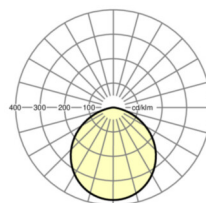

параметры

номер заказа	37693104140
код EAN	4020863472888
номер таможенного тарифа	94051190
Знак прохождения контроля	IP 20, класс защиты I, F, Indoor, CE
Степень ударопрочности IK	IK02
Температура окружения	ta 25°C
Гарантийный срок	5 лет

электротехника

Балласт	Электронный драйвер (1 штука)
Мощность системы	28W
сетевое напряжение	230V/50Hz
автоматический предохранитель (пусковой ток)	27 штук/B10, 44 штук/B16, 41 штук/C10, 66 штук/C16
класс энергосбережения/Источник света	D

Оптика

Оснастка	LED, цветопередача/оттенок света CRI ≥ 80 / 4000K
Допуск для координаты цветности (MacAdam)	3SDCM
Фотобиологическая безопасность (светильник)	RGO
Номинальный световой поток	3037lm
Срок службы LED	50000h L85/B10 (Tq 25°C), 75000h L80/B10 (Tq 25°C)
светоотдача светильников	107lm/W
Угол излучения	110°
UGR поп./вдоль	27.8 / 27.8

Механика

цвет корпуса	белый
размеры (LxWxH/DxH)	230mm x 115mm
вес (нетто)	3.15kg
Вид монтажа	Потолочная одиночная установка

размеры

h	115 mm	Высота
d	230 mm	Диаметр

DEEP-LINK

<https://www.regiolux.de/ru/article/37693104140>